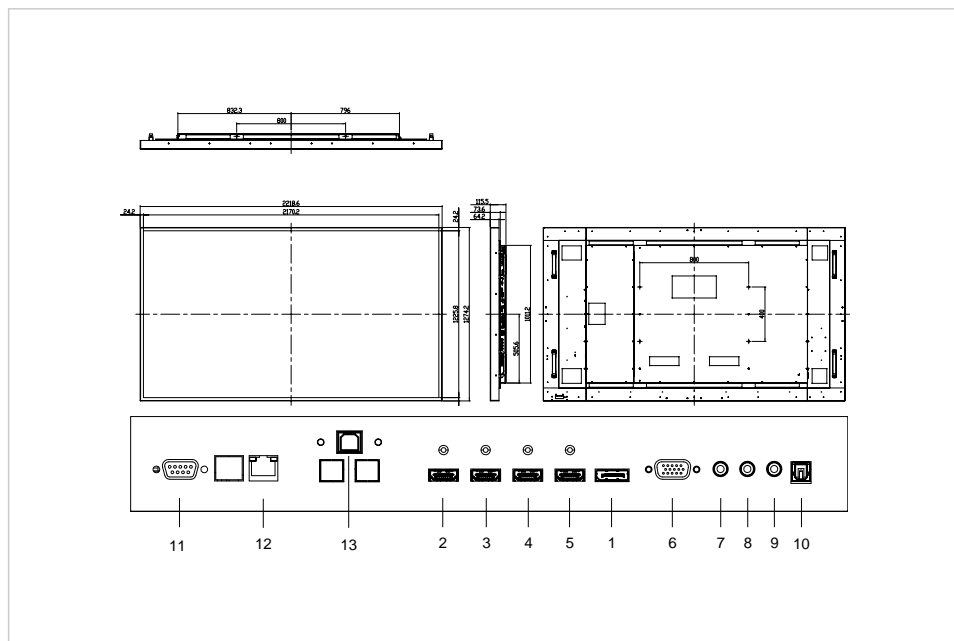

Aanbevolen accessoires

- Ergonomische stylus voor e-Screen
Ref.:7-192100
- e-Cleaner voor e-Screen
Ref.:7-121600
- Flipbox software licentie
Ref.:7-197002

Ref.: **7-194188**

EAN: **8713797081610**

1	USB 3.0 (for OPS)
2	RS232
3	Ethernet
4	OPS slot
5	DisplayPort 1.2
6	HDMI 1.4
7	HDMI 1.4
8	HDMI 1.4
9	HDMI 1.4
10	VGA (PC)
11	PC audio in
12	IR extender
13	Line out
14	SPDIF
15	Touch USB
16	Power switch
17	Power cord input
18	USB 2.0 (for OPS)
19	USB 2.0 (for OPS)

Specificaties

Kleur	Zwart
Artikel afmetingen	2219 x 1274 x 115.5 (mm)
Afmeting lijst	24.2 mm
Kijkhoek	H: 178 ° / V: 178 °°
Maat diagonaal	98"
Helderheid	500 cd/m ²
Contrastverhouding	3100:1
Responstijd	8 ms
Ondersteunde kleuren	1.06 Miljard
Schermresolutie / beeldfrequentie	3840 x 2160 / 120 Hz
Invoerresolutie / beeldfrequentie	3840 x 2160 / 60 Hz
OPS-slot	Ja
Zonder ventilator	Ja
Displaybesturing	IR afstandsbediening, Toetsenbord, RS-232C
Automatische helderheidsinstelling	Ja
Speaker	2x10W@4Ω HQ
Stroomverbruik / stand-by	610 / 0.5 (Watt)
Duurzaamheid / levensduur	24/7 / - hours
Input connectors	Display port 1.2,HDMI 1.4 (4x),VGA,USB 3.0 (OPS),USB 2.0 (OPS) (2x),Audio-in,IR extender
Output connectors	SPDIF audio-out,Audio-out
Touch-technologie	Hoge resolutie infrarood
Touch-bediening	Vinger, Stylus, Handschoen
Aantal touch-punten	12
Driver	Win: plug-and-play (optioneel stuurprogramma) / Mac: Stuurprogramma
Ondersteunde besturingssystemen	Linux,Mac OSX,Windows 10,Windows 7,Windows 8
Inhoud van de verpakking	e-Screen,Afstandsbediening,Installatiegids,Voeding skabel,HDMI-kabel,USB-kabel,IR extender,Ergonomische stylus,USB stick
Garantie op product	5 jaren

Logistiek

Aantal	1
Verpakking afmetingen	294 x 2363 x 1430 (mm)
Gewicht (bruto/netto)	162.00 kg / 143.00 kg